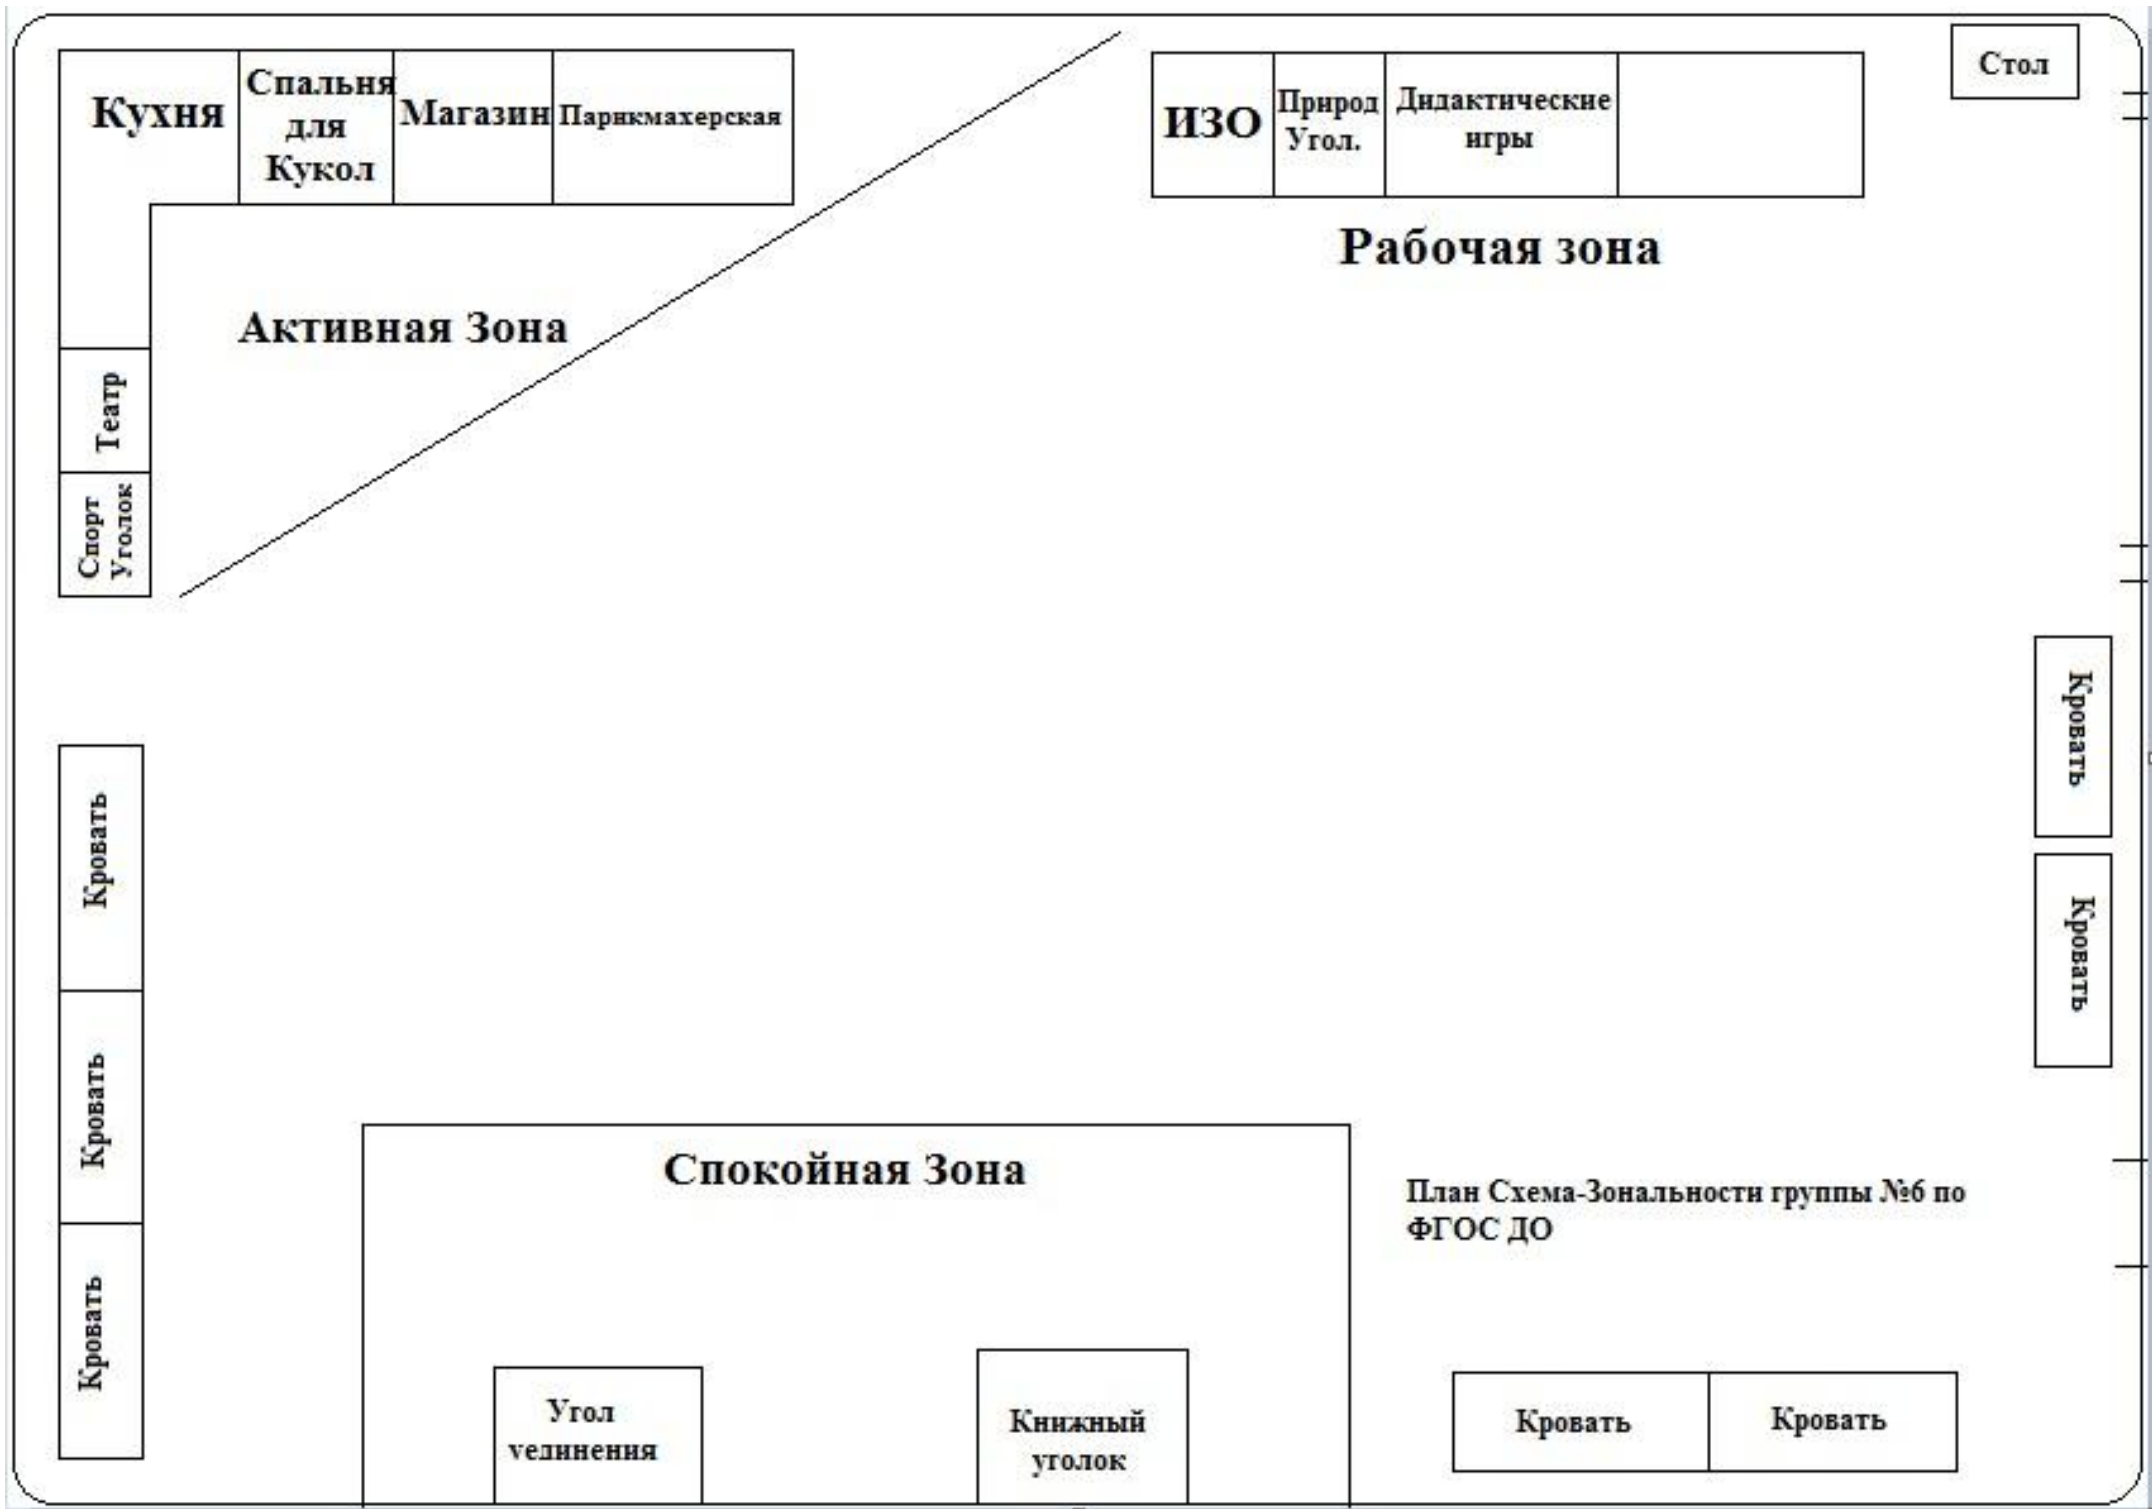

Средняя группа № 6

«Пчёлка»

В группе 23 человека

План Схема-Зональности группы №6 по ФГОС ДО